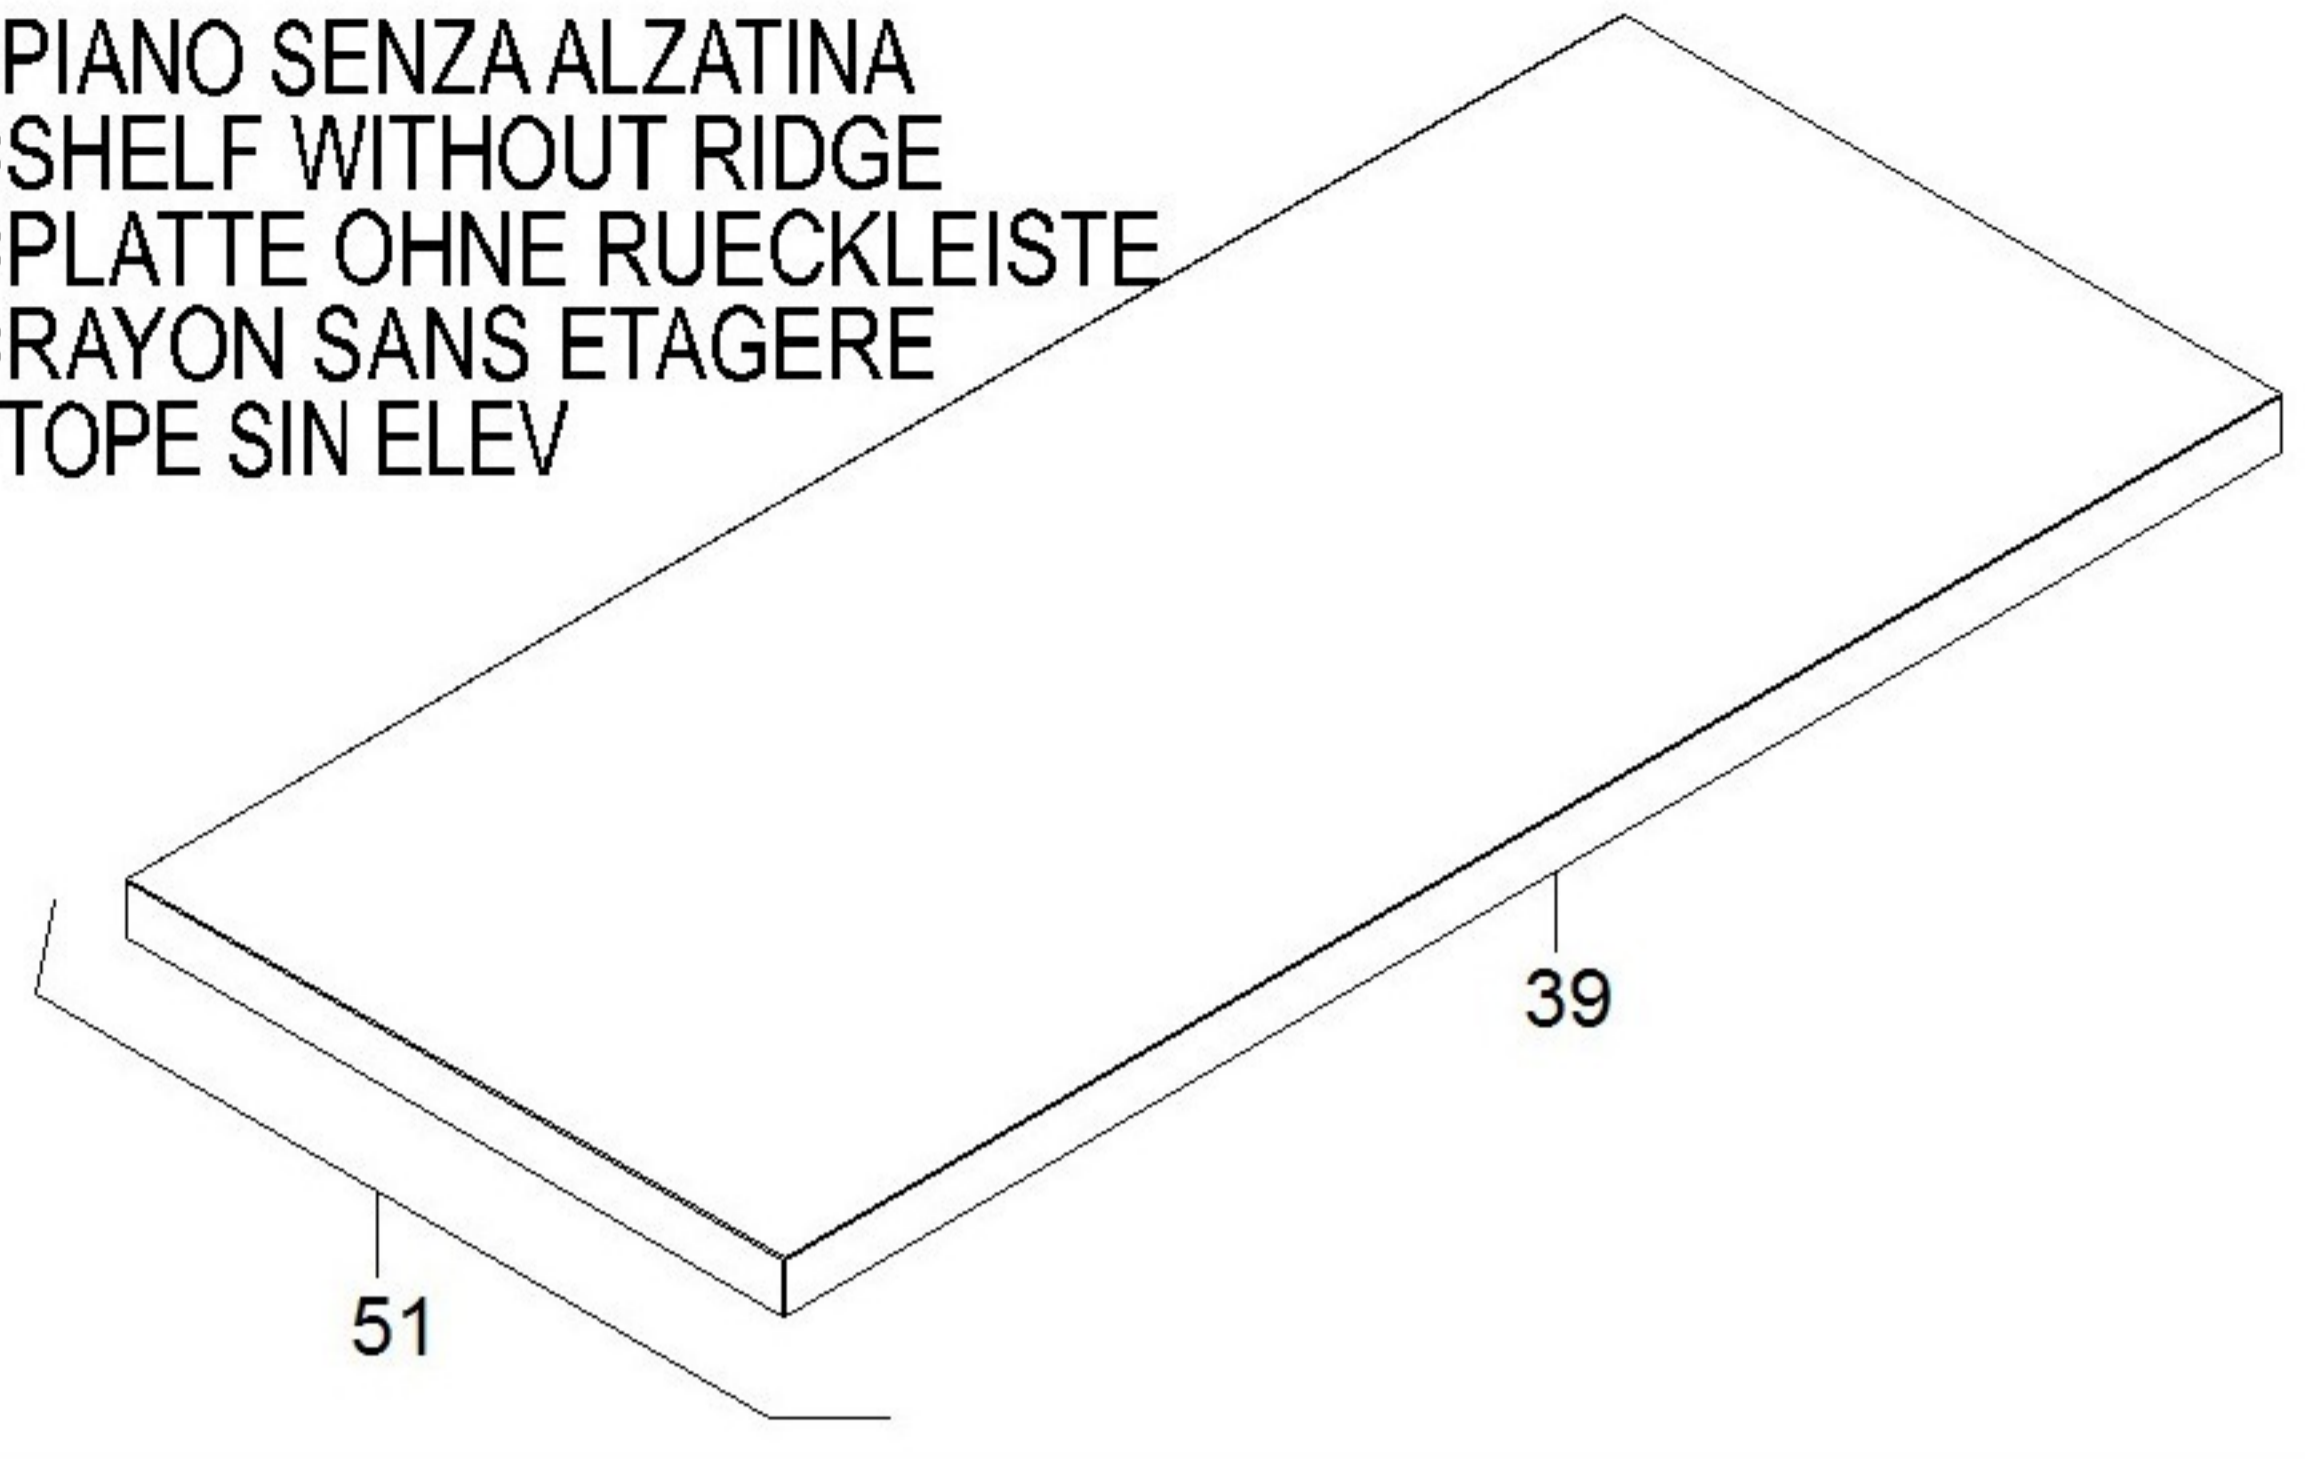

/A=PIANO CON ALZATINA
 /A=SHELF+ RIDGE
 /A=PLATTE MIT RUECKLEISTE
 /A=RAYON AVEC ETAGERE
 /A=TOPE CON ELEV.

/M=PIANO SENZA ALZATINA
 /M=SHELF WITHOUT RIDGE
 /M=PLATTE OHNE RUECKLEISTE
 /M=RAYON SANS ETAGERE
 /M=TOPE SIN ELEV

SOLO PER CASSETTI
 DRAWERS ONLY
 NUR FUER SCHBLADEN
 SEULEMENT POUR TIROIRS
 SOLO GAVETAS

Modello Typ Model Modele Modelo

		5EA 5EAA 5EAM	5EA2 5EA2A 5EA2M	5EA13 5EA13A 5EA13M	5EB 5EBA 5EBM	5EB2 5EB2A 5EB2M	5EB4 5EB4A 5EB4M	5EB13 5EB13A 5EB13M	5EC 5ECA 5ECM	5EC2 5EC2A 5EC2M	5EC4 5EC4A 5EC4M	5EC13 5EC13A 5EC13M	5EAB 5EABA 5EABM		
		5ERA 5ERAA 5ERAM	5ERA2 5ERA2A 5ERA2M		5ERB 5ERBA 5ERBM	5ERB2 5ERB2A 5ERB2M	5ERB4 5ERB4A 5ERB4M		5ERC 5ERCA 5ERCM	5ERC2 5ERC2A 5ERC2M	5ERC4 5ERC4A 5ERC4M		5ERAB 5ERABA 5ERABM	5ERBB 5ERBBA 5ERBBM	5ERCB 5ERCBA 5ERCBM
Num.cassetti Schubläd Drawers Tiroirs Gabetas	1/2 SUP 1/2 INF 1/3	- - -	1 1 -	- - 3	- - -	1 1 -	2 2 -	- - 3	- - -	1 1 -	2 2 -	- - 3	- - -		
Porte Türen Doors Portes Puertas	DX SX	1 1	- 1		1 2	- 2	- 1		1 3	- 3	- 2		1 1	1 2	1 3